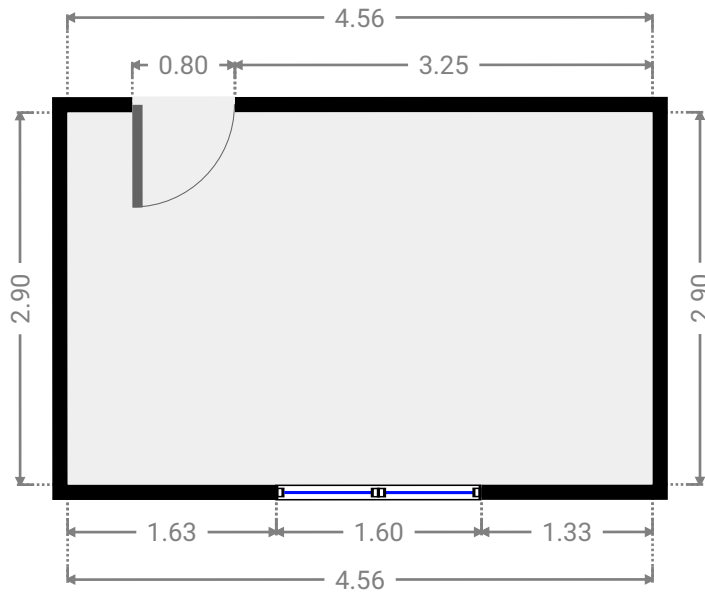

▼ **AR**  
1. Stock

BREITE: 1.14 m • LÄNGE: 2.90 m  
BEREICH: 3.30 m<sup>2</sup> • UMFANG: 8.08 m

▼ **Badezimmer**  
1. Stock

BREITE: 2.34 m • LÄNGE: 2.62 m  
BEREICH: 6.14 m<sup>2</sup> • UMFANG: 9.93 m

▼ **Flur**  
1. Stock

BREITE: 1.86 m • LÄNGE: 5.23 m  
BEREICH: 9.72 m<sup>2</sup> • UMFANG: 14.18 m

▼ **Küche**  
1. Stock

BREITE: 2.49 m • LÄNGE: 2.40 m  
BEREICH: 5.98 m<sup>2</sup> • UMFANG: 9.78 m

▼ **Schlafzimmer**  
1. Stock

BREITE: 4.56 m • LÄNGE: 2.90 m  
BEREICH: 13.22 m<sup>2</sup> • UMFANG: 14.92 m

▼ **Wohnzimmer**  
1. Stock

BREITE: 5.70 m • LÄNGE: 4.51 m  
BEREICH: 25.71 m<sup>2</sup> • UMFANG: 20.42 m

▼ **Balkon**  
1. Stock

BREITE: 5.00 m • LÄNGE: 1.50 m  
BEREICH: 7.50 m<sup>2</sup> • UMFANG: 13.00 m